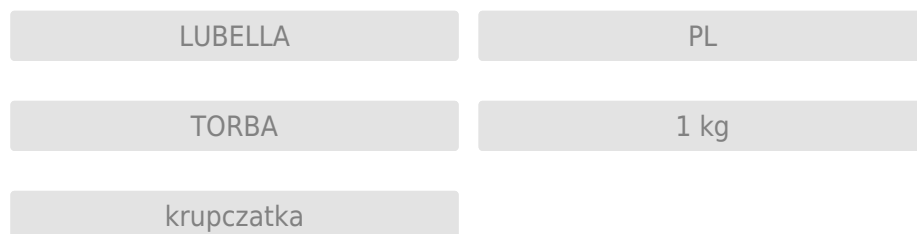

TORBA

1 kg

krupczatka

LUBELLA 1 kg krupczatka

Kategoria

Lubella > Flour - paperbag > LUBELLA 1 kg krupczatka

Dostępne formaty

Tagi

LUBELLA 1KG luksusowa

Unit EAN code: 5 900 049 000 267

Kategoria

Lubella > Flour - paperbag > LUBELLA 1KG luksusowa

Dostępne formaty

Tagi

LUBELLA

PL