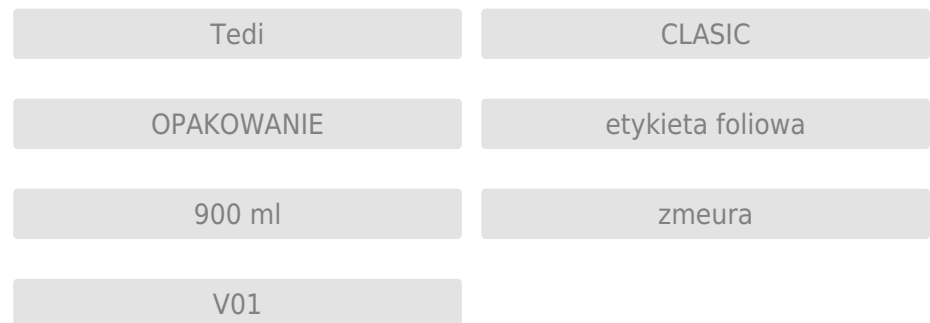

Tedi 900 ml zmeura

Kategoria

TEDI > 900ml > Tedi 900 ml zmeura

Dostępne formaty

Tagi

Tedi 900 ml piersica

Kategoria

TEDI > 900ml > Tedi 900 ml piersica

OPAKOWANIE

etykieta foliowa

900 ml

piersica

V01

Tedi 900 ml banan

Kategoria

TEDI > 900ml > Tedi 900 ml banan