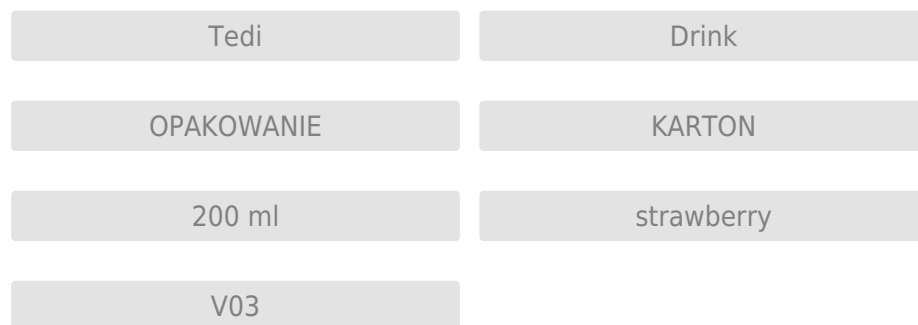

Dostępne formaty

Tagi